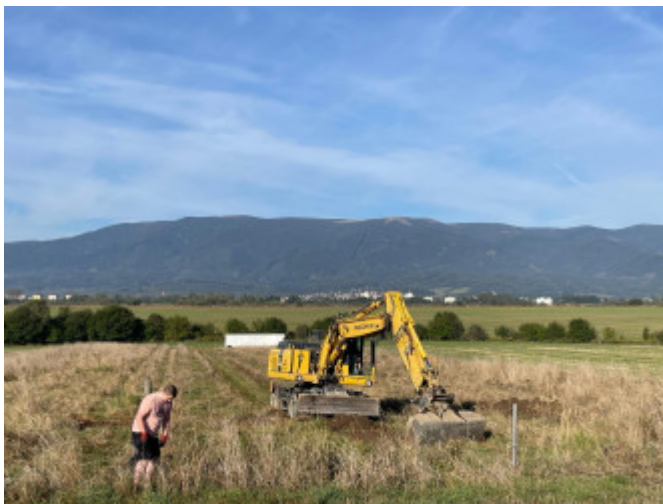

## Pozemky Mestská Borová

51 €/m<sup>2</sup>

Kraj:	Žilinský kraj
Okres:	Martin
Obec:	Martin
Ulica:	Mestská Borová
Druh:	Pozemky
Typ pozemku:	Pozemok na rekreáciu
Typ:	Predaj
Úžitková plocha:	

### PODROBNÉ INFORMÁCIE

Status:	aktívne	Plocha pozemku:	320 m <sup>2</sup>
Vlastníctvo:	osobné	Celková plocha:	330 m <sup>2</sup>

### POPIS NEHNUTEĽNOSTI

Ponúkame na predaj záhradky, ktoré vznikú v Mestskej Borovej. Záhradky majú veľkosť cca 320m<sup>2</sup>.

Podľa zástavovacej štúdie je možné umiestniť na pozemok záhradnú chatku s pôdorysnou plochou 25m<sup>2</sup> odporúčaný pôdorys je 3.5 x 7m a výškou zástavby max. jedno nadzemné podlažie plus využité podkrovie.