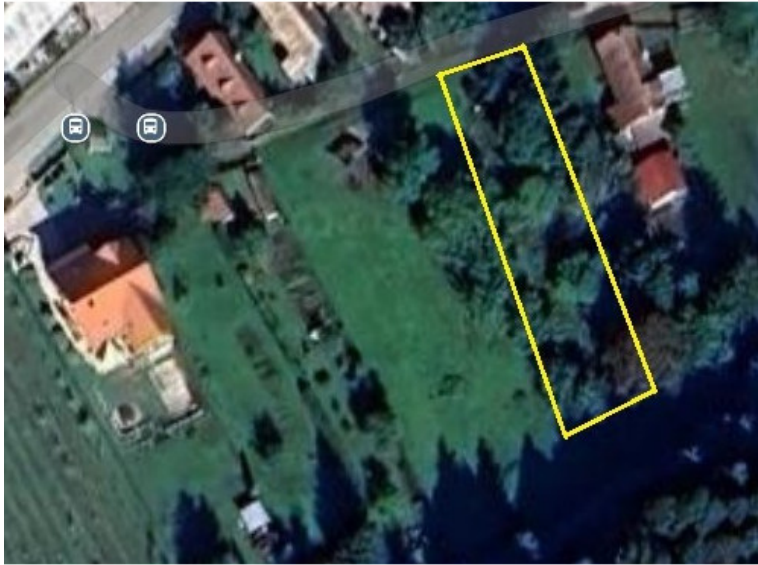

Kraj:	Žilinský kraj
Okres:	Turčianske Teplice
Obec:	Sklené
Druh:	Pozemky
Typ pozemku:	Záhrada
Typ:	Predaj
Úžitková plocha:	

PODROBNÉ INFORMÁCIE

Status:	aktívne	Šírka pozemku:	13 m
Vlastníctvo:	osobné	Dĺžka pozemku:	53 m
Plocha pozemku:	612 m²	Celková plocha:	612 m²
Typ zeme:	prevažne rovná		

POPIS NEHNUTEĽNOSTI

Ponúkame na predaj krásny slnečný pozemok. Využiť ho je možné rôznorode napríklad milovníci kludu a oddychu ho môžu využiť na rekreačné účely či chaty, rodiny zase na postavenie vysnívaného rodinného domu s veľkou záhradou alebo záhradkári, ktorí túžia po veľkej záhrade, na ktorej je možné pestovať vlastné potraviny či mať sad. Vďaka lokalite pozemku je možný prípoj všetkých inžinierskych sietí. Príjazdová cesta je mierne trávnatá. Hneď pri odbočke ku pozemku sa nachádza SAD zastávka. Na pozemok sa neviažu žiadne ťarchy.