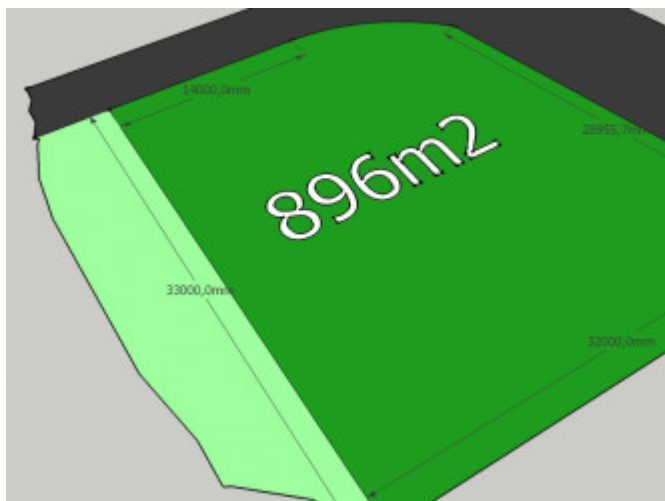

### PODROBNÉ INFORMÁCIE

Status:	aktívne	Plocha pozemku:	627 m <sup>2</sup>
Vlastníctvo:	osobné	Celková plocha:	1523 m <sup>2</sup>

### POPIS NEHNUTEĽNOSTI

Ponúkame na predaj pozemky vo veľkosti cca 630m<sup>2</sup> a 896m<sup>2</sup> v obci Rabča,

Pozemok sa predáva s inžinierskými sieťami.

REALITNÝ MAKLÉR

Maklér:  
Telefón:  
E-mail: