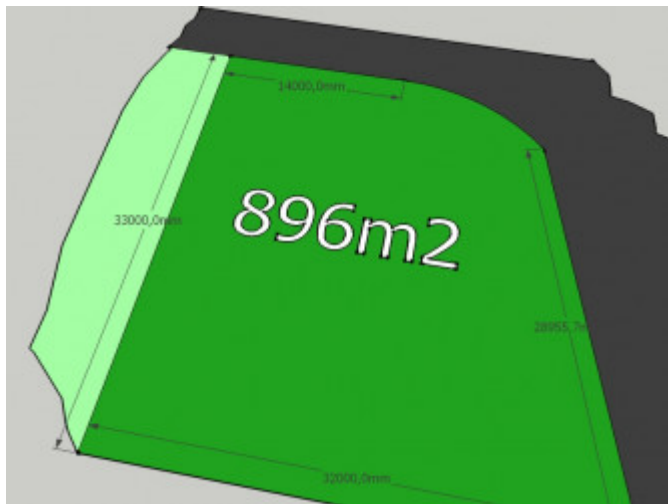

### PODROBNÉ INFORMÁCIE

Status:	aktívne	Plocha pozemku:	627 m <sup>2</sup>
Vlastníctvo:	osobné	Celková plocha:	1523 m <sup>2</sup>

### POPIS NEHNUTEĽNOSTI

Ponúkame na predaj pozemky vo veľkosti cca 630m<sup>2</sup> a 896m<sup>2</sup> v obci Rabča,

Pozemok sa predáva s inžinierskými sieťami.

REALITNÝ MAKLÉR

Maklér:  
Telefón:  
E-mail: