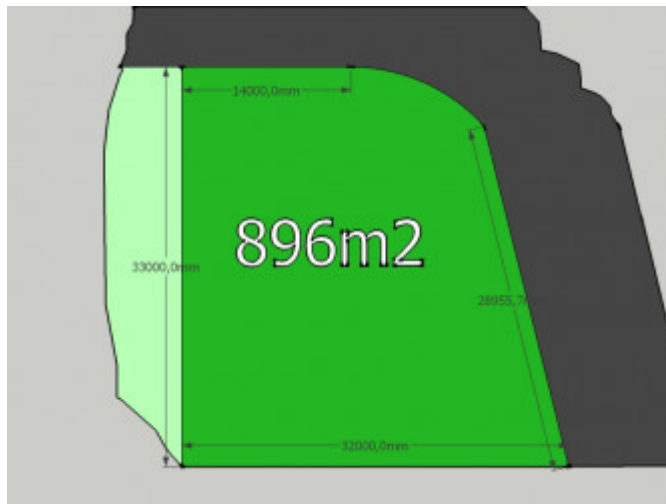

### PODROBNÉ INFORMÁCIE

Status:	aktívne	Plocha pozemku:	627 m <sup>2</sup>
Vlastníctvo:	osobné	Celková plocha:	1523 m <sup>2</sup>

### POPIS NEHNUTEĽNOSTI

Ponúkame na predaj pozemky vo veľkosti cca 630m<sup>2</sup> a 896m<sup>2</sup> v obci Rabča,

Pozemok sa predáva s inžinierskými sieťami.

REALITNÝ MAKLÉR

Maklér:  
Telefón:  
E-mail: