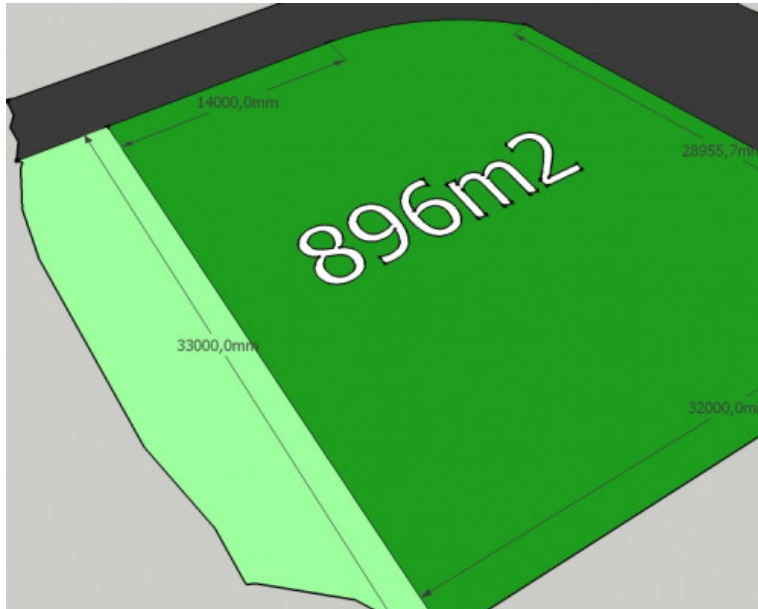

Podzemok Rabča